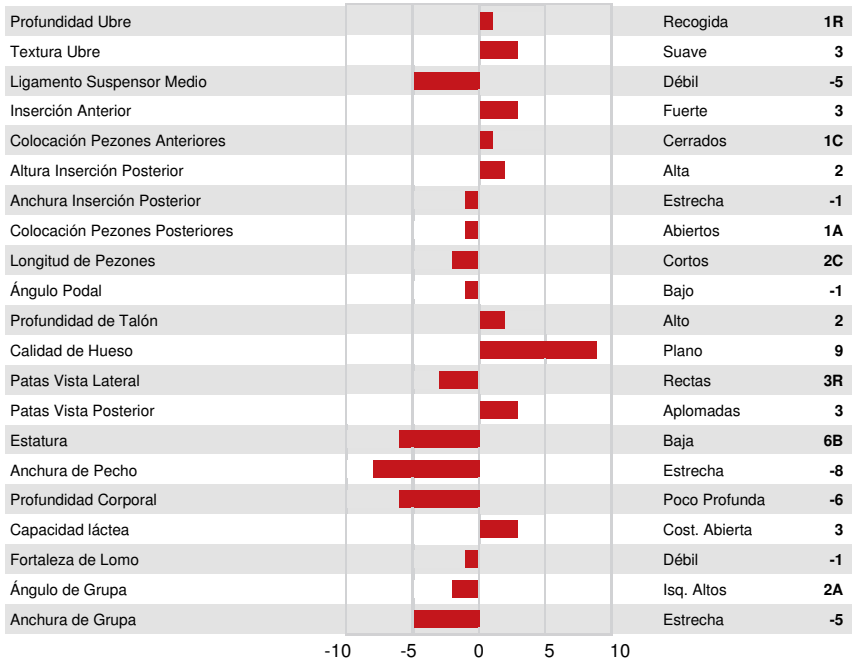

PEAK ZAZZLE  
 BRANDT-VIEW ACHIEVER ARAXIE EX-90-4YR-CAN  
 ABS ACHIEVER  
 BRANDT-VIEW DELTA DINAH VG-86-4YR-USA  
 MR MOGUL DELTA 1427  
 TAN-BARK CASUAL BEVERLY

**GPA LPI +3693 PRO\$ 2815**

DPF RDF BLF CNF XIF BYF MWF CVF HH1F HH2F HH3F HH4F HH5F HH6C HCDF HMWF

**SALUD Y REPRODUCCIÓN**

**Immunity 106**

Vida en el Rebaño	107	Inmunidad crías	99
Células Somáticas	105	Facilidad de Parto	113
Fertilidad Hijas	106	Facilidad Parto de las Hijas	110
Cond. Corporal	96	Velocidad Ordeño	103
Resist. Mastitis.	106	Temperamento	100
Persistencia de la lactación	101	Resistencia a Enfermedades Metabólicas	101

**TIPO**

**GPA 24\* APR**

Tipo	2	Fortaleza Lechera	-4
Sistema Mamario	3	Grupa	-2
Patatas	6		

BRANDT-VIEW ACHIEVER ARAXIE  
DAM

BRANDT-VIEW ACHIEVER ARAXIE  
DAM

RALMA-RH MANOMAN BANJO  
FIFTH DAM